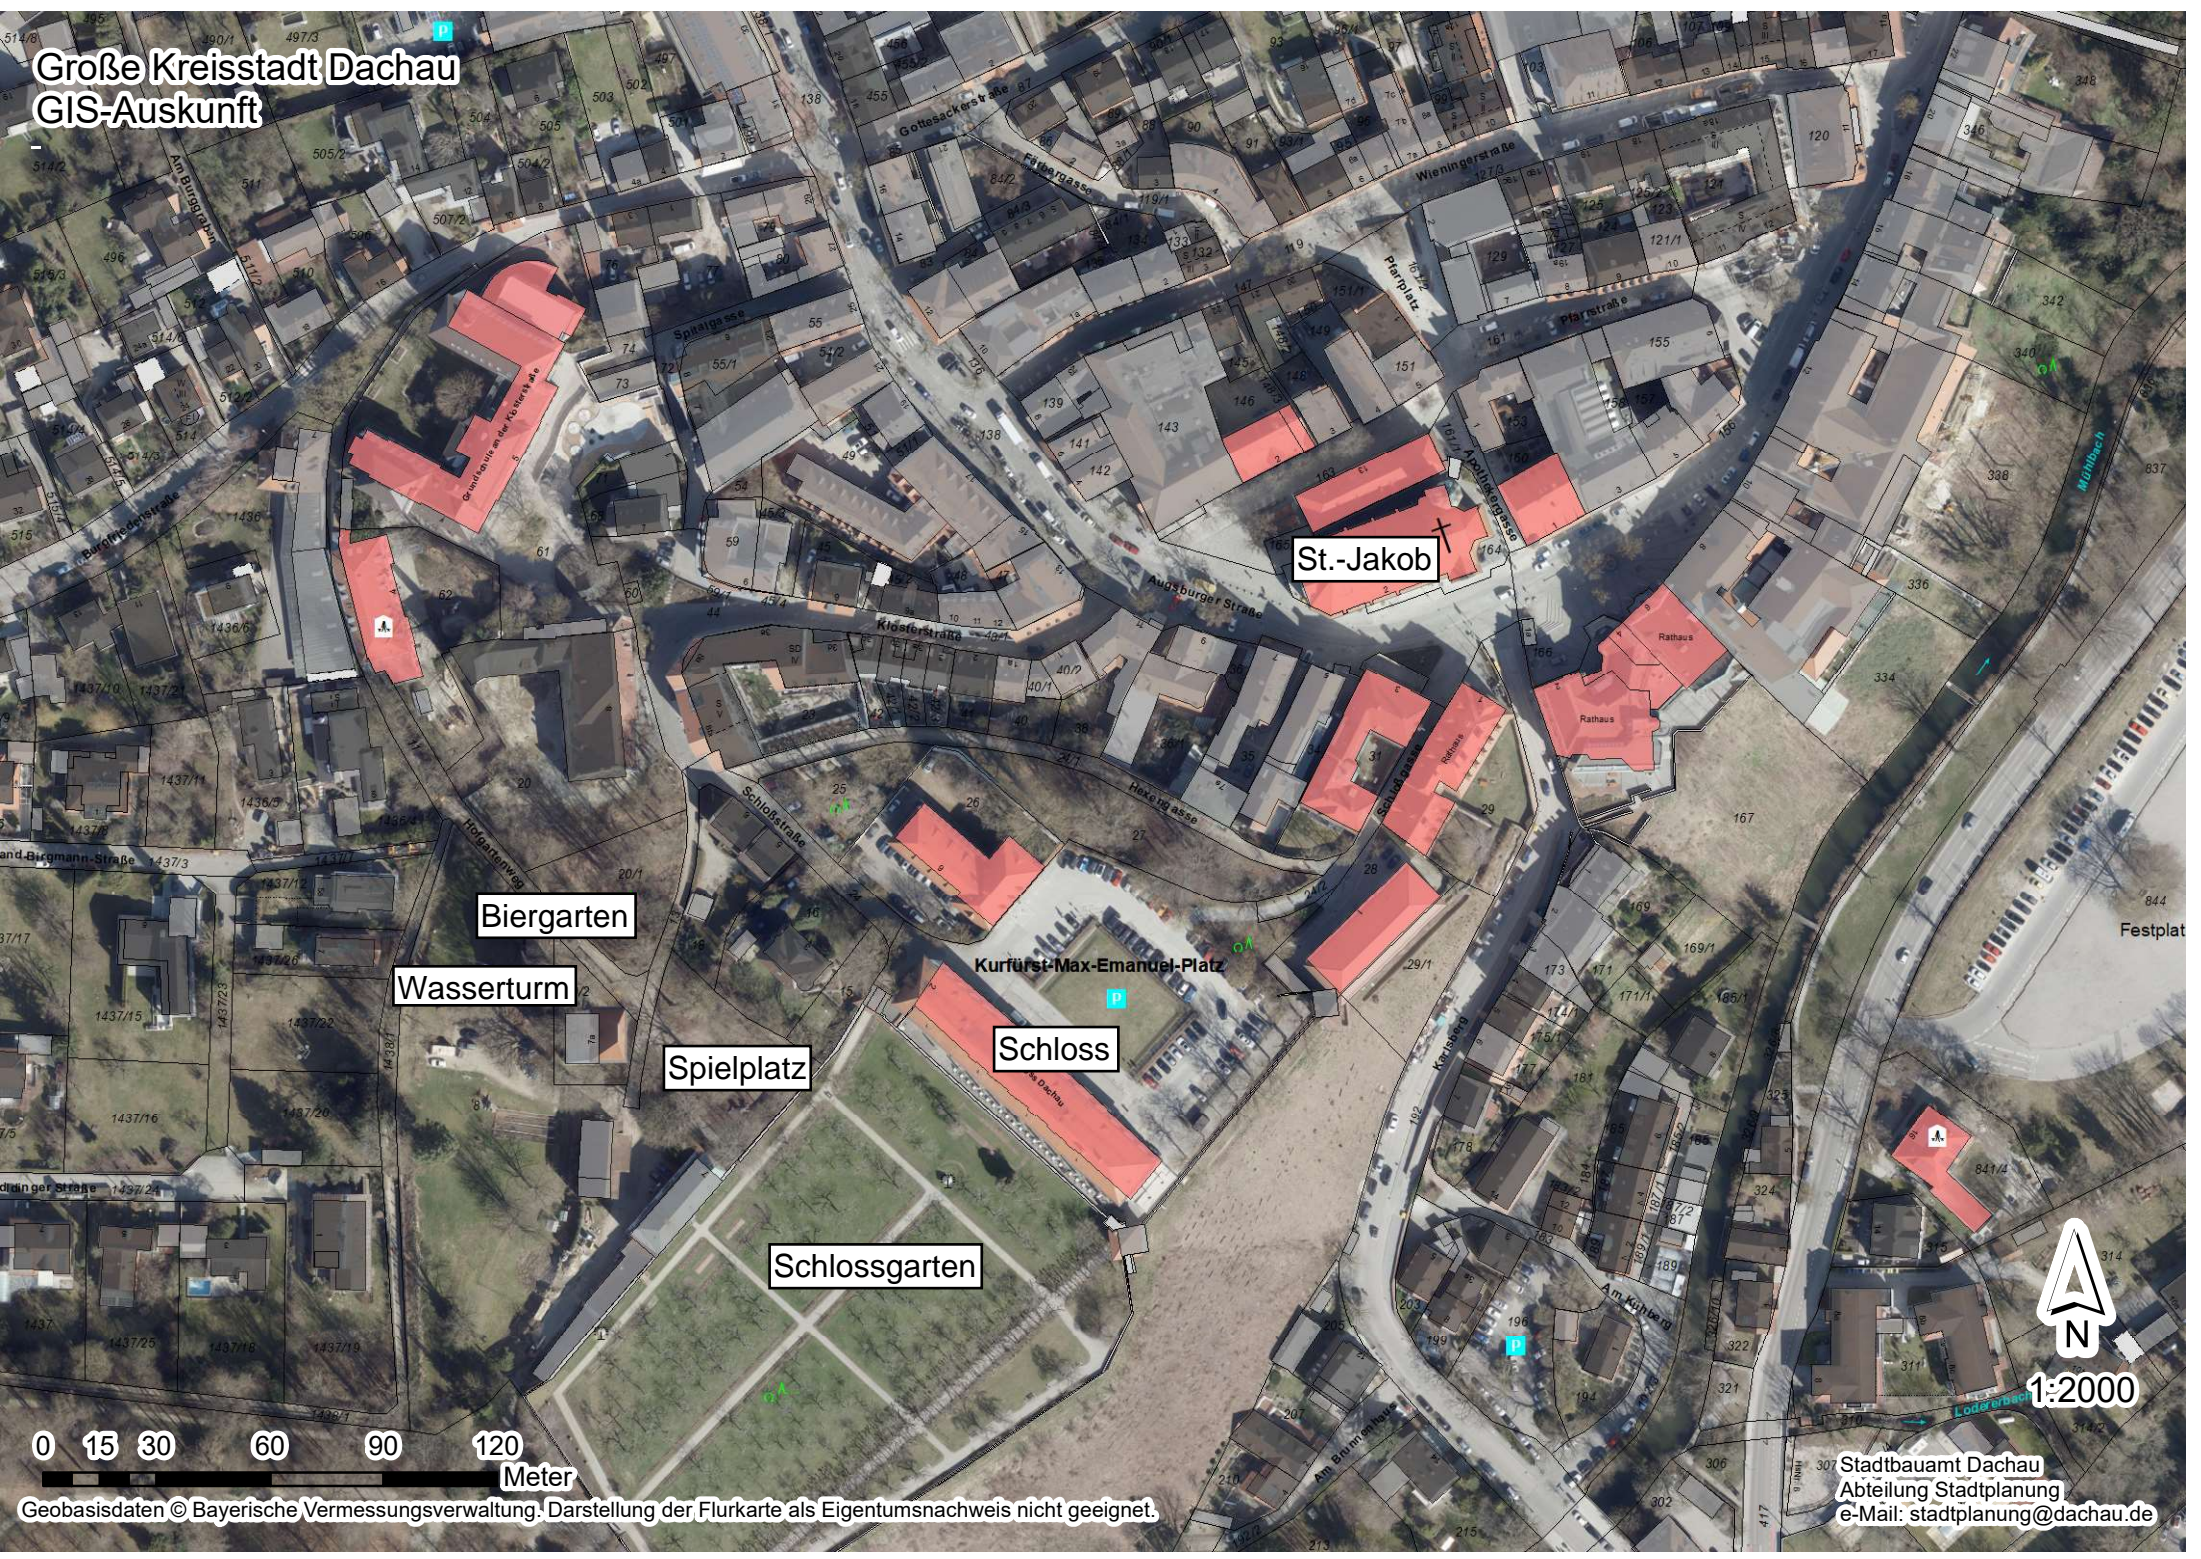

Große Kreisstadt Dachau GIS-Auskunft

Biergarten

Wasserturm

Spielplatz

Schloss

Schlossgarten

St.-Jakob

1:2000