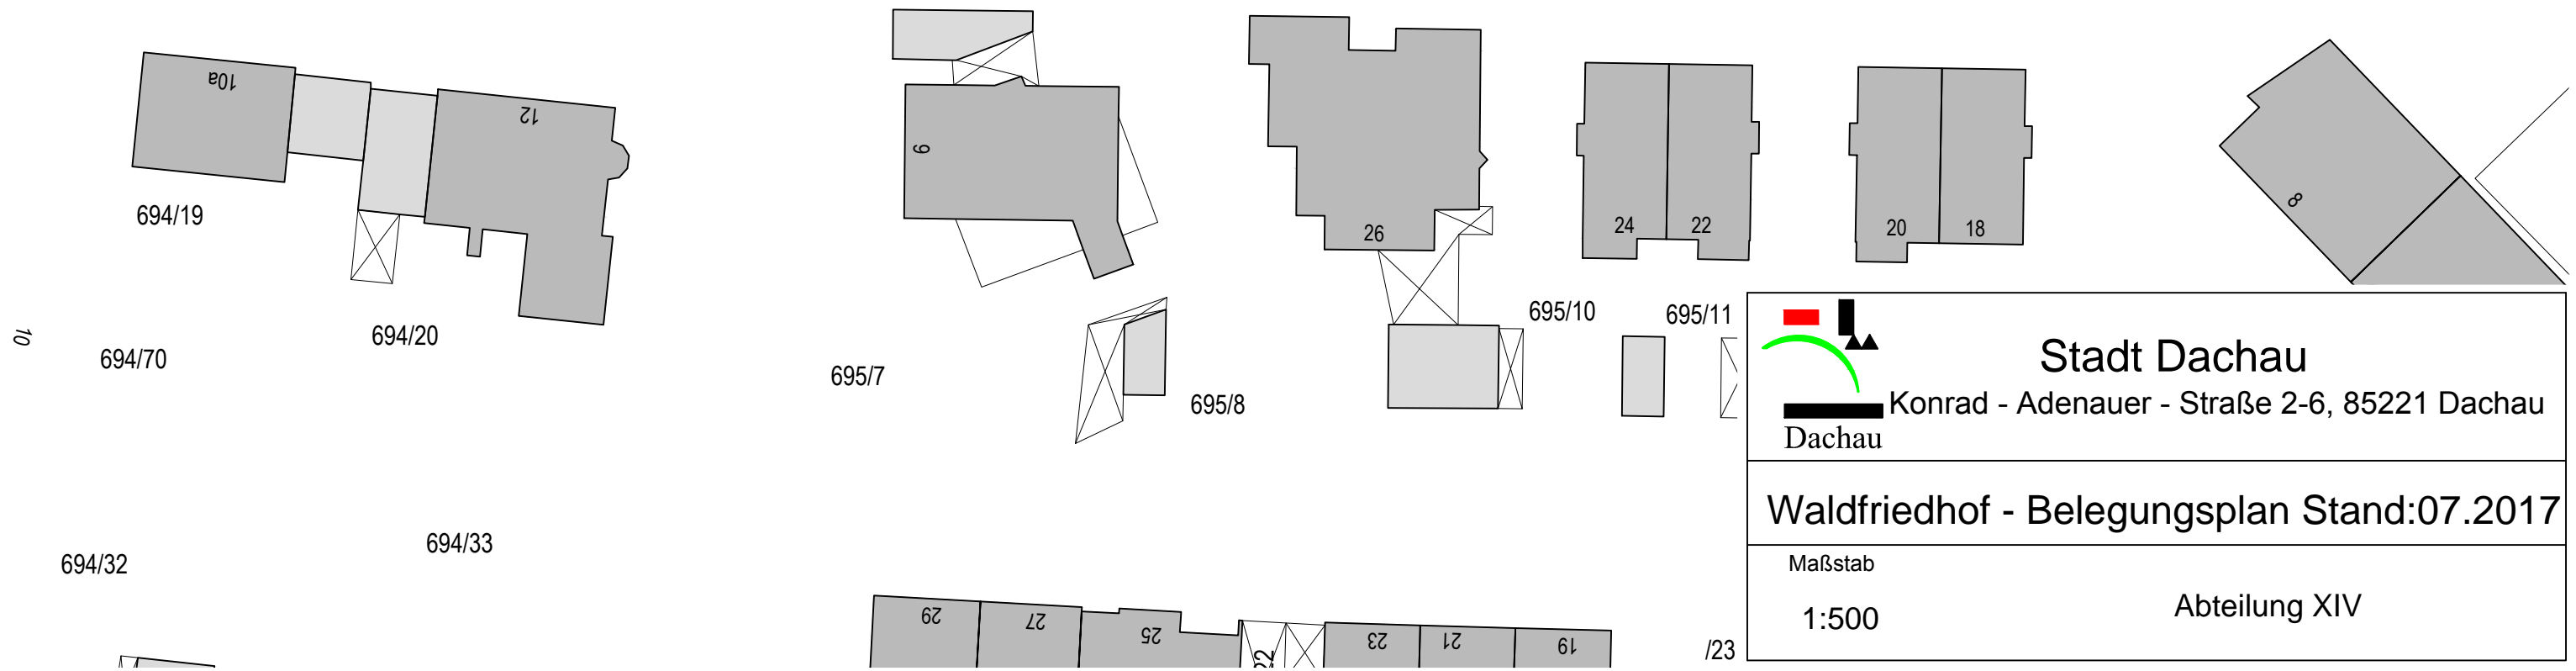

Prälat-Wolker-Str.

Stadt Dachau
 Konrad - Adenauer - Straße 2-6, 85221 Dachau
 Dachau

Waldfriedhof - Belegungsplan Stand:07.2017

Maßstab
 1:500

Abteilung XIV

10

/23