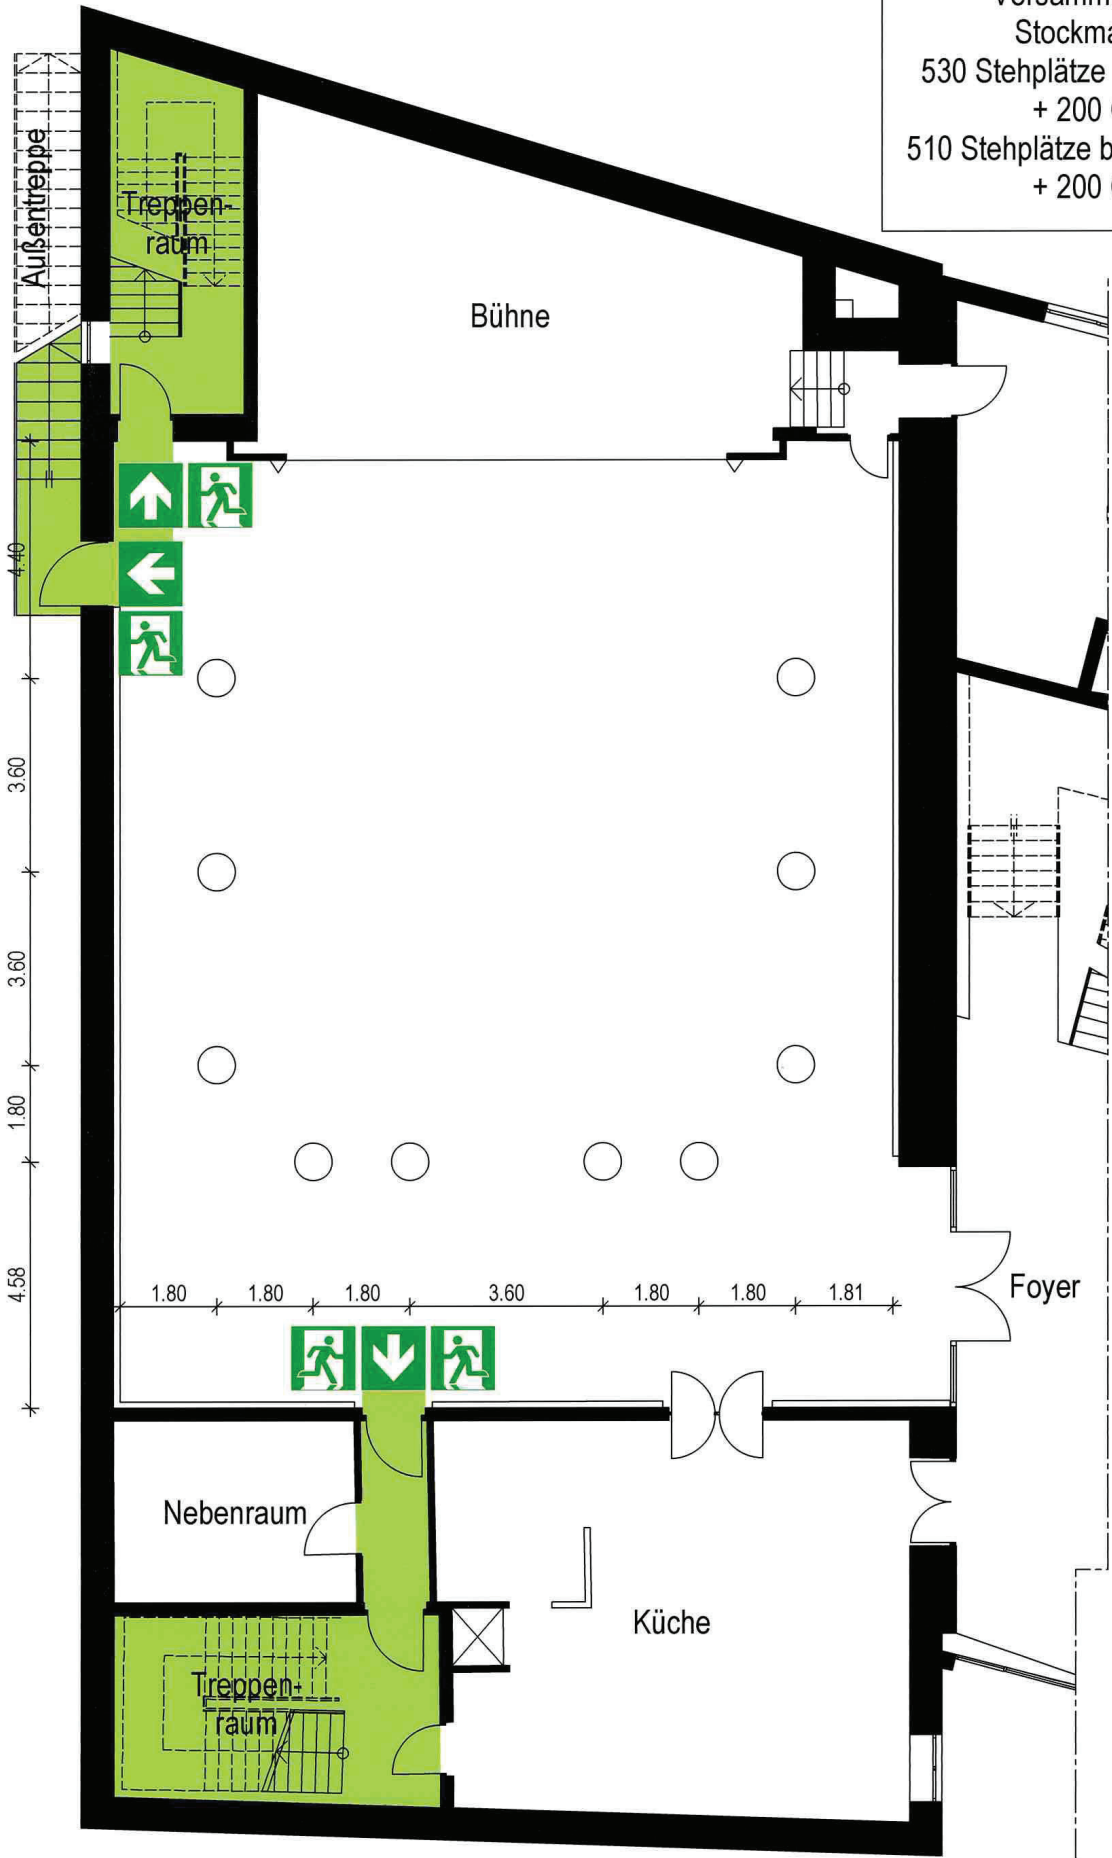

Bestuhlungsplan

Versammlungsraum
 Stockmann-Saal
 530 Stehplätze ohne Stehtische
 + 200 Galerie
 510 Stehplätze bei 10 Stehtischen
 + 200 Galerie

Ludwig-Thoma-Haus
 Augsburg Str. 23
 85221 Dachau

01. Obergeschoss

PlanNr.: 239-07-P-28.01.19-T10
 Stand: 28.01.2019

H+L BRANDSCHUTZ MIT PLAN
 Sachverständige
 Brandschutz mit Plan Donatusstrasse 107 - 109
 D-50259 Pulheim