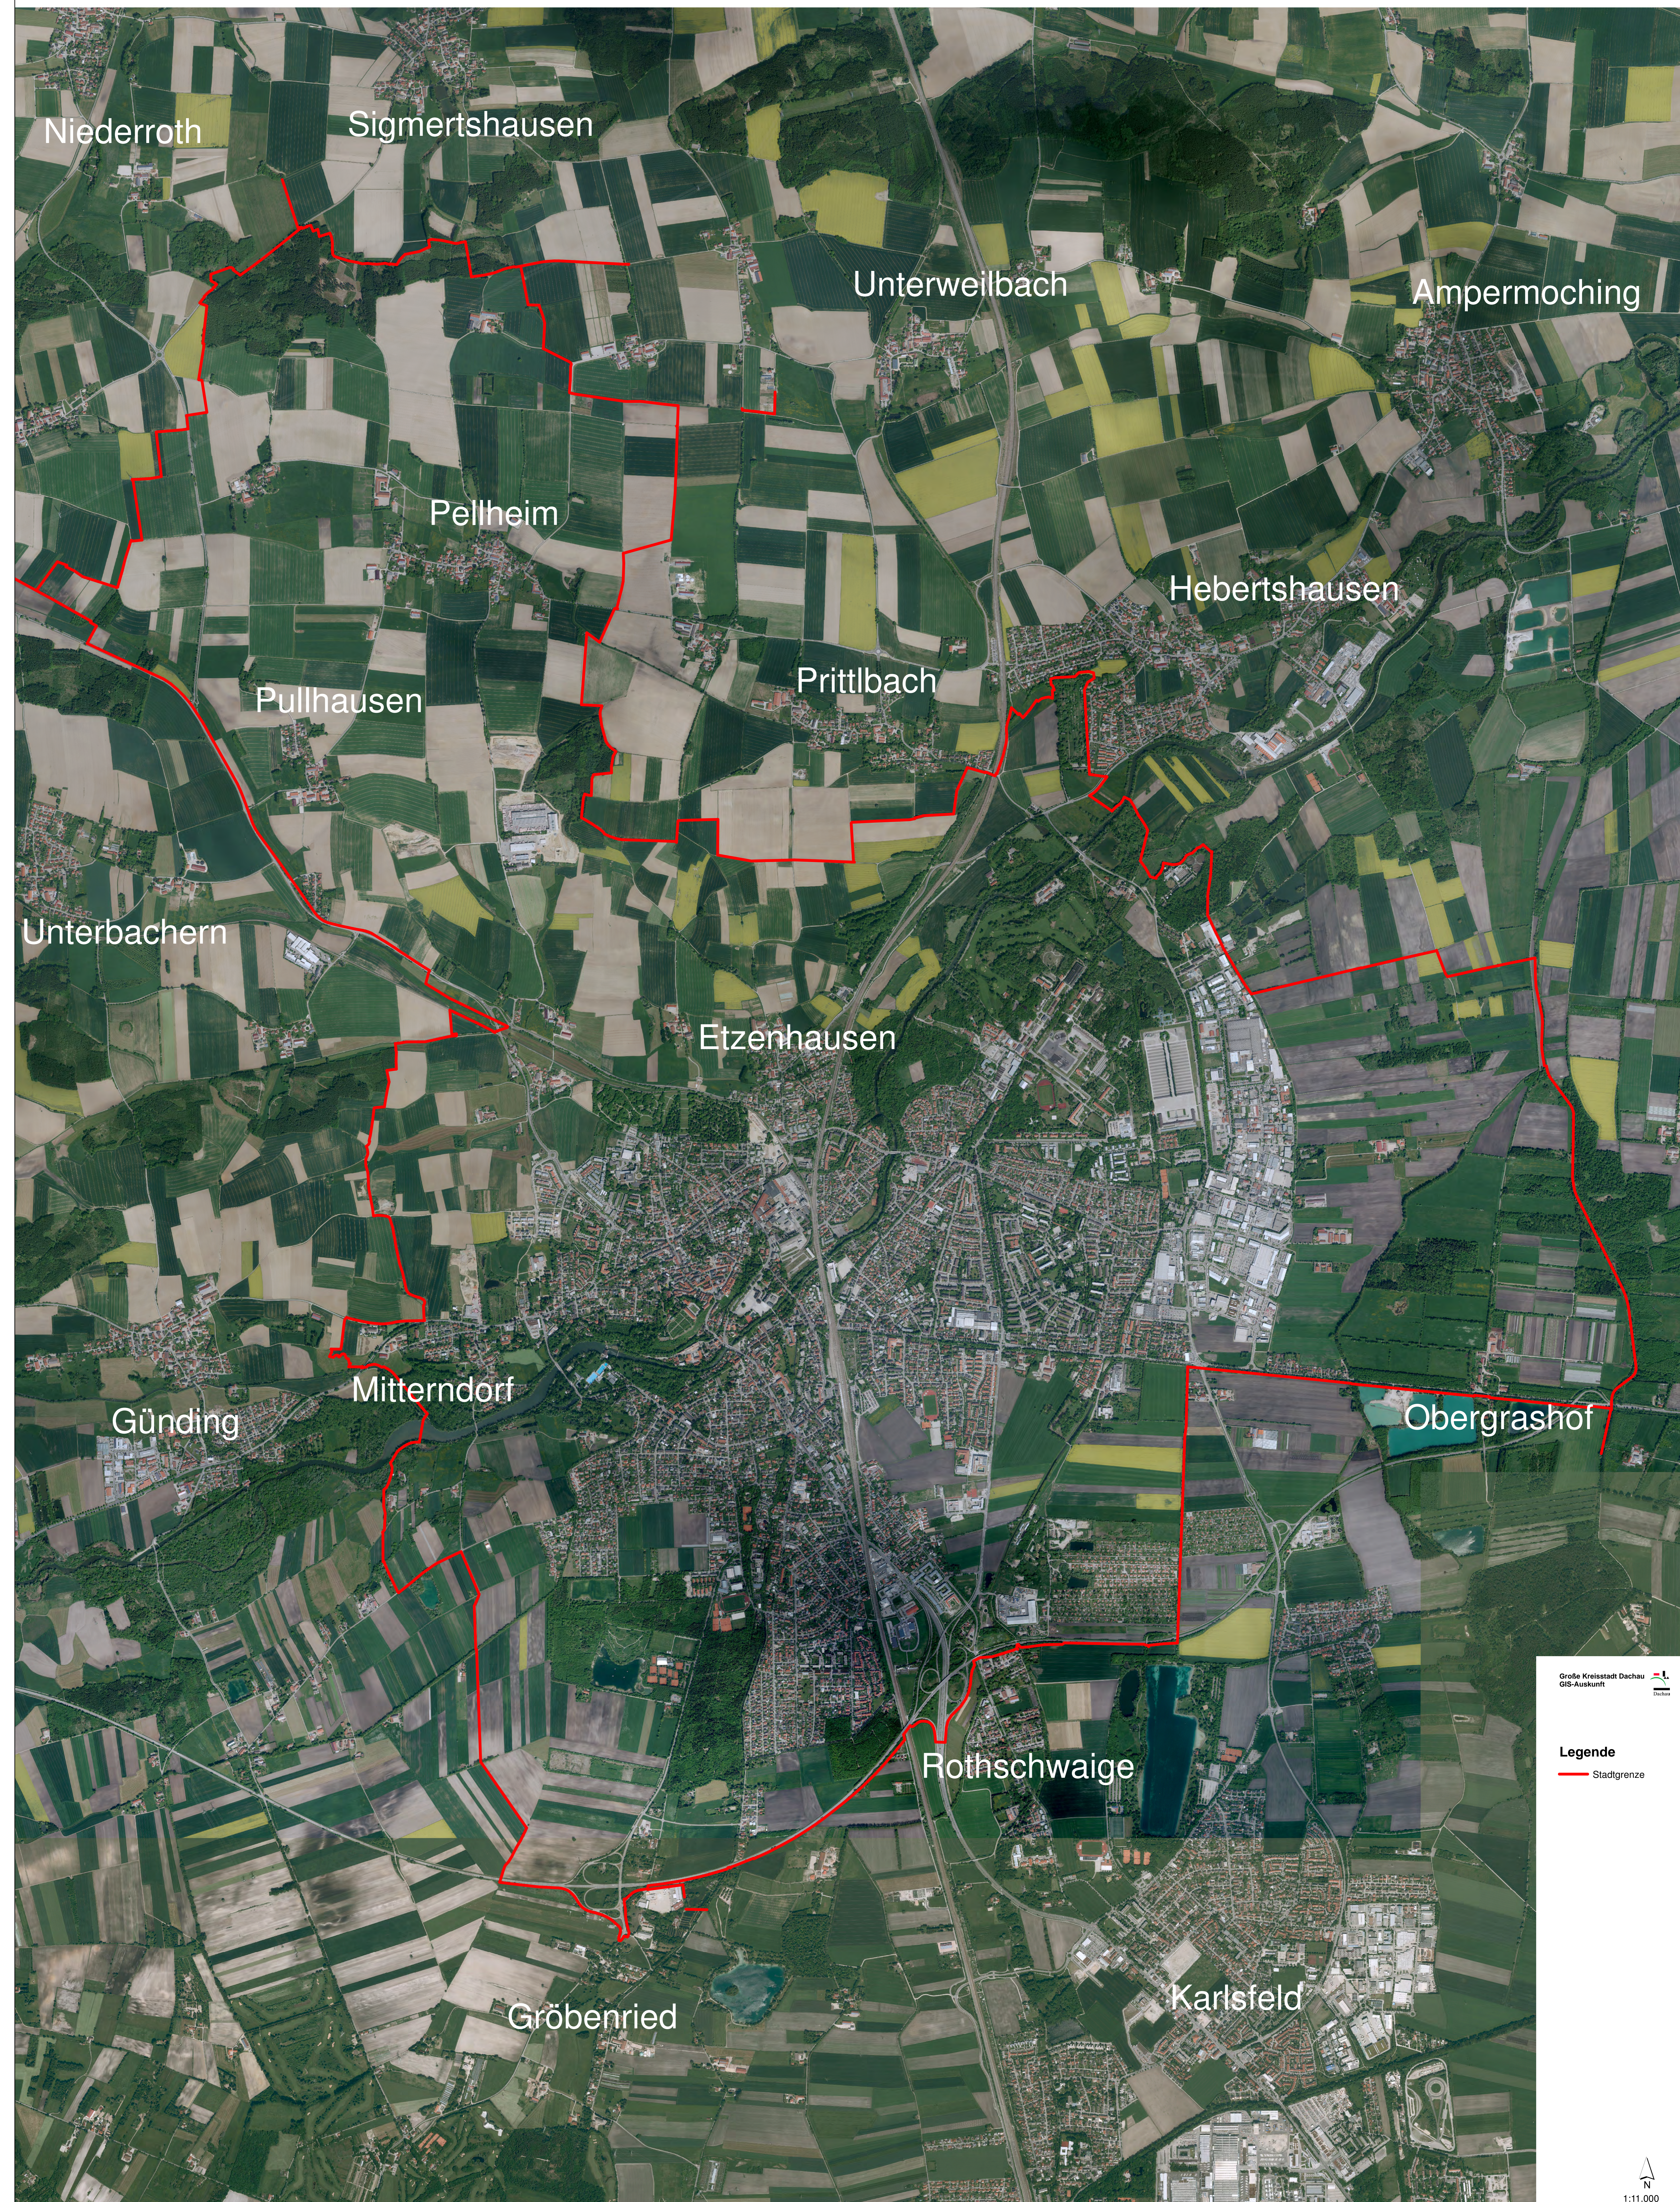

Luftbild 2012

Größe Kreisstadt Dachau
GIS-Auskunft

Legende
— Stadtgrenze

0 65 130 260 390 520
Meter
N
1:11.000